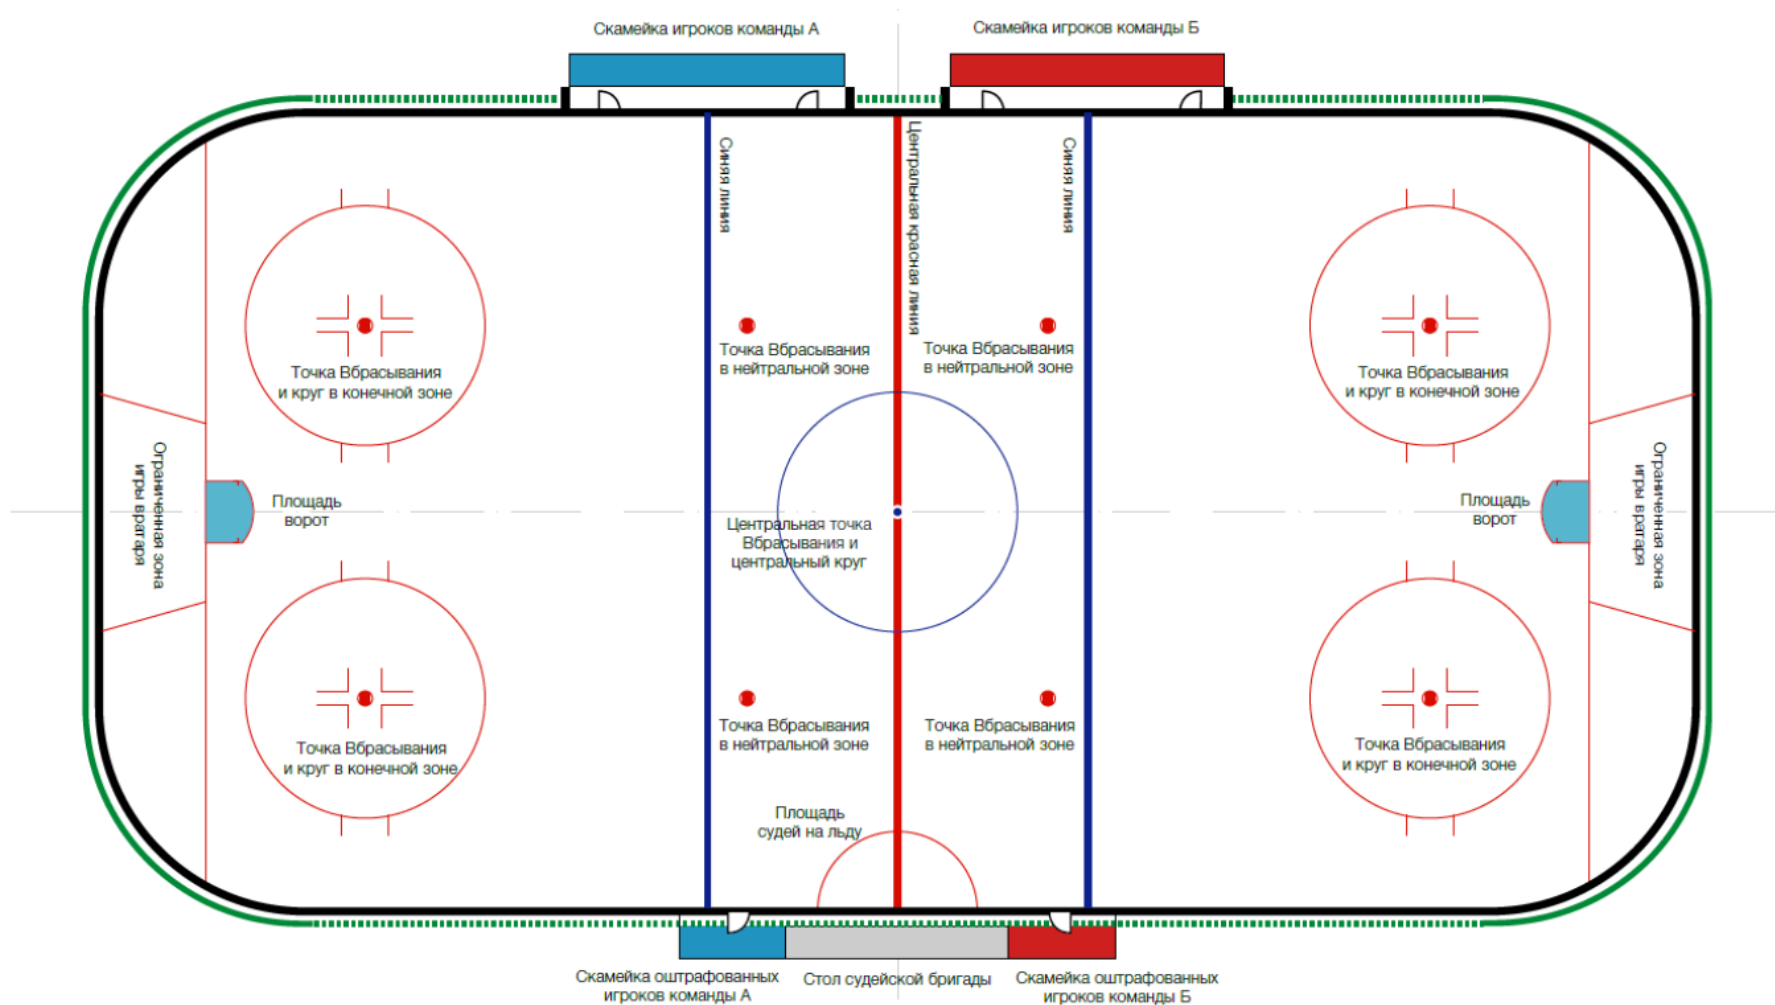

«Хоккейная площадка»

Виды хоккейных площадок:

Канадская

Финская

Европейская

«Хоккейная площадка»

Элементы хоккейной площадки:

-  борта и защитное стекло
-  защитная сетка
-  линии на ледовой поверхности
-  ворота
-  скамейки игроков
-  скамейки оштрафованных игроков
-  сигнальные устройства
-  приборы времени

«Хоккейная площадка»

Борт и защитное стекло

высота бортов 1,07 м.

высота стекла за воротами 2,

высота стекла 1,8 м.

«Хоккейная площадка»

Защитная сетка

«Хоккейная площадка»

Линии на ледовой поверхности

«Хоккейная площадка»

Деление ледовой поверхности

«Хоккейная площадка»

Площадь ворот

«Хоккейная площадка»

Площадь судей на льду

«Хоккейная площадка»

Точки вбрасывания и круги

«Хоккейная площадка»

Точки вбрасывания и круги

«Хоккейная площадка»

Ворота

«Хоккейная площадка»

Скамейки игроков

«Хоккейная площадка»