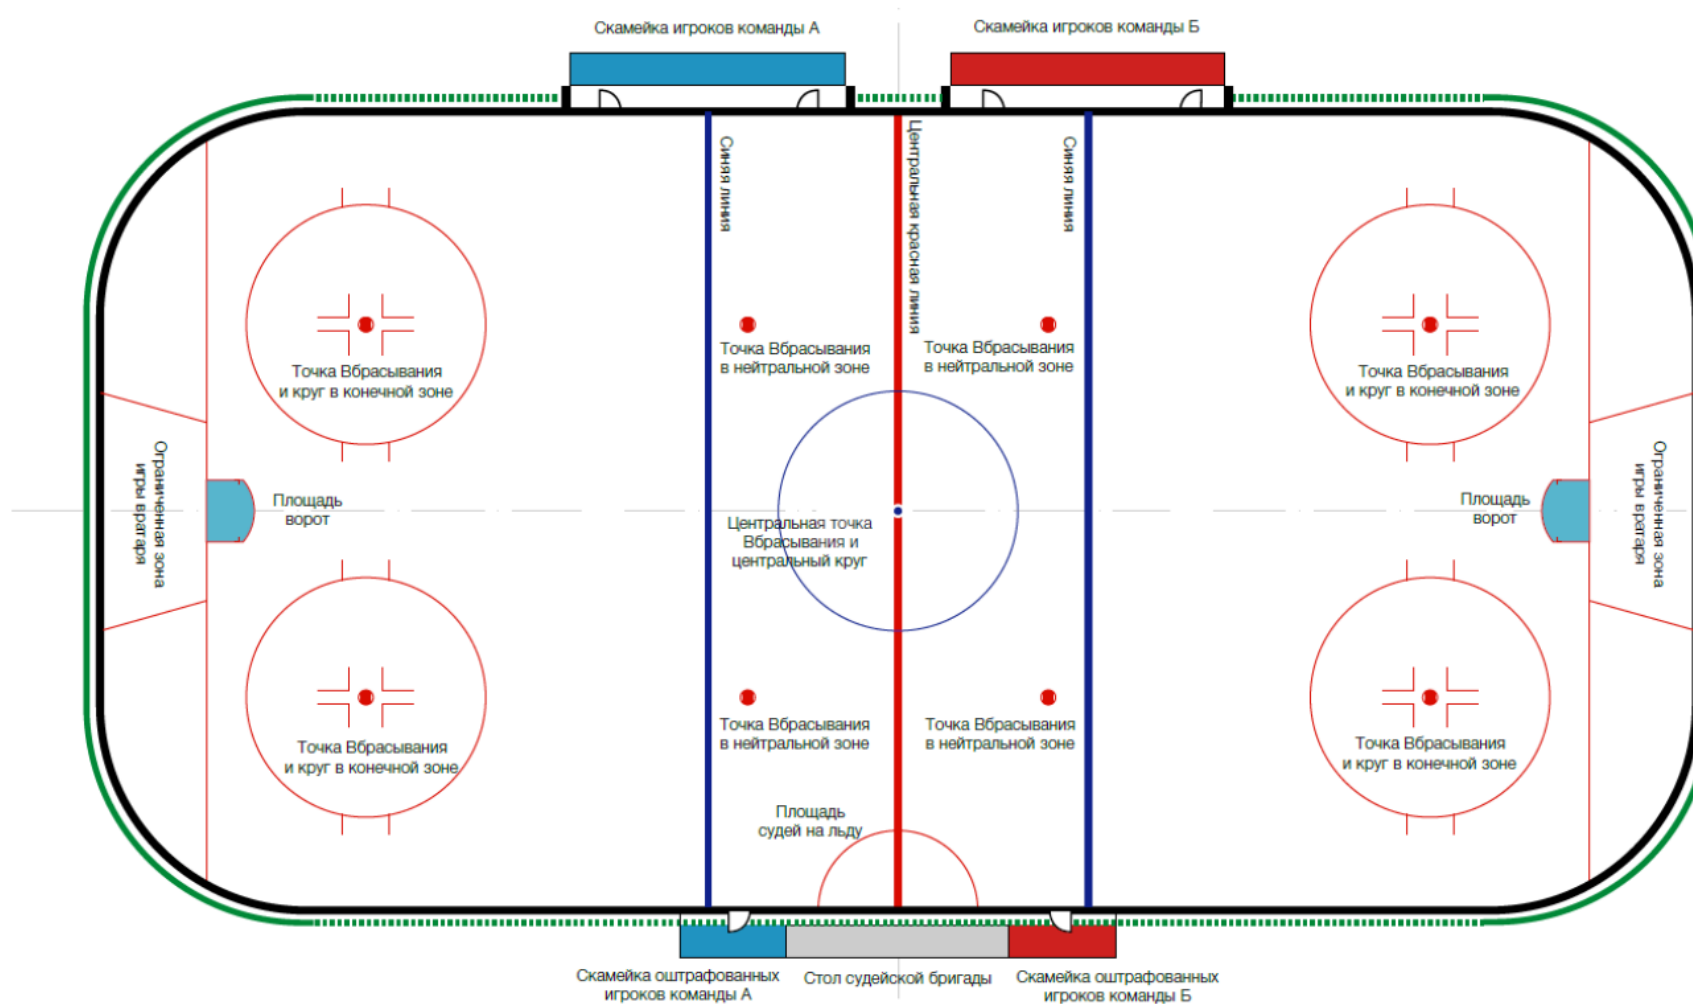

«Хоккейная площадка»

Виды хоккейных площадок:

Канадская

Финская

Европейская

«Хоккейная площадка»

Элементы хоккейной площадки:

-  борта и защитное стекло
-  защитная сетка
-  линии на ледовой поверхности
-  ворота
-  скамейки игроков
-  скамейки оштрафованных игроков
-  сигнальные устройства
-  приборы времени

«Хоккейная площадка»

Борт и защитное стекло

высота бортов 1,07 м.

высота стекла за воротами 2,

высота стекла 1,8 м.

«Хоккейная площадка»

Защитная сетка

«Хоккейная площадка»

Линии на ледовой поверхности

«Хоккейная площадка»

Деление ледовой поверхности

«Хоккейная площадка»

Площадь ворот

«Хоккейная площадка»

Площадь судей на льду

«Хоккейная площадка»

Точки вбрасывания и круги

«Хоккейная площадка»

Точки вбрасывания и круги

«Хоккейная площадка»

Ворота

«Хоккейная площадка»

Скамейки игроков

«Хоккейная площадка»