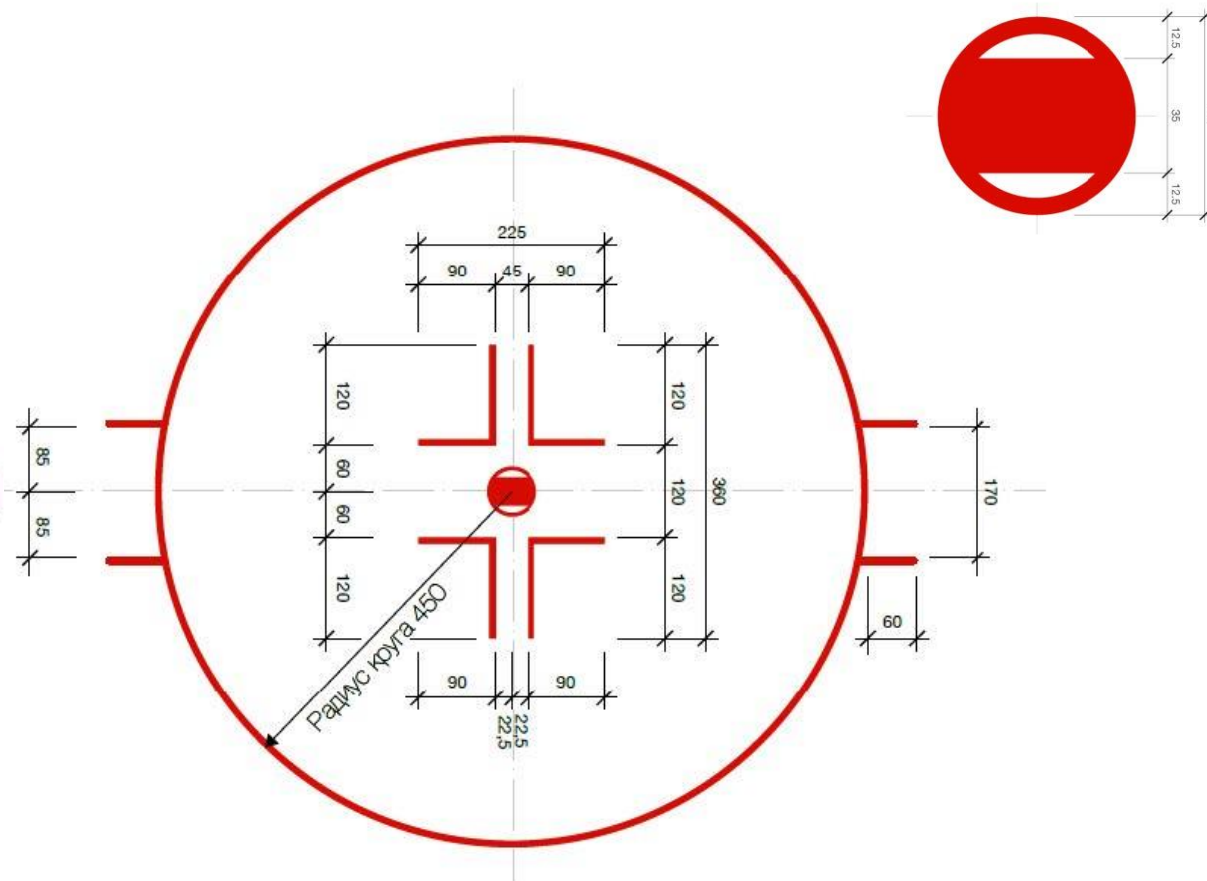

«Хоккейная площадка»

Точки вбрасывания и круги