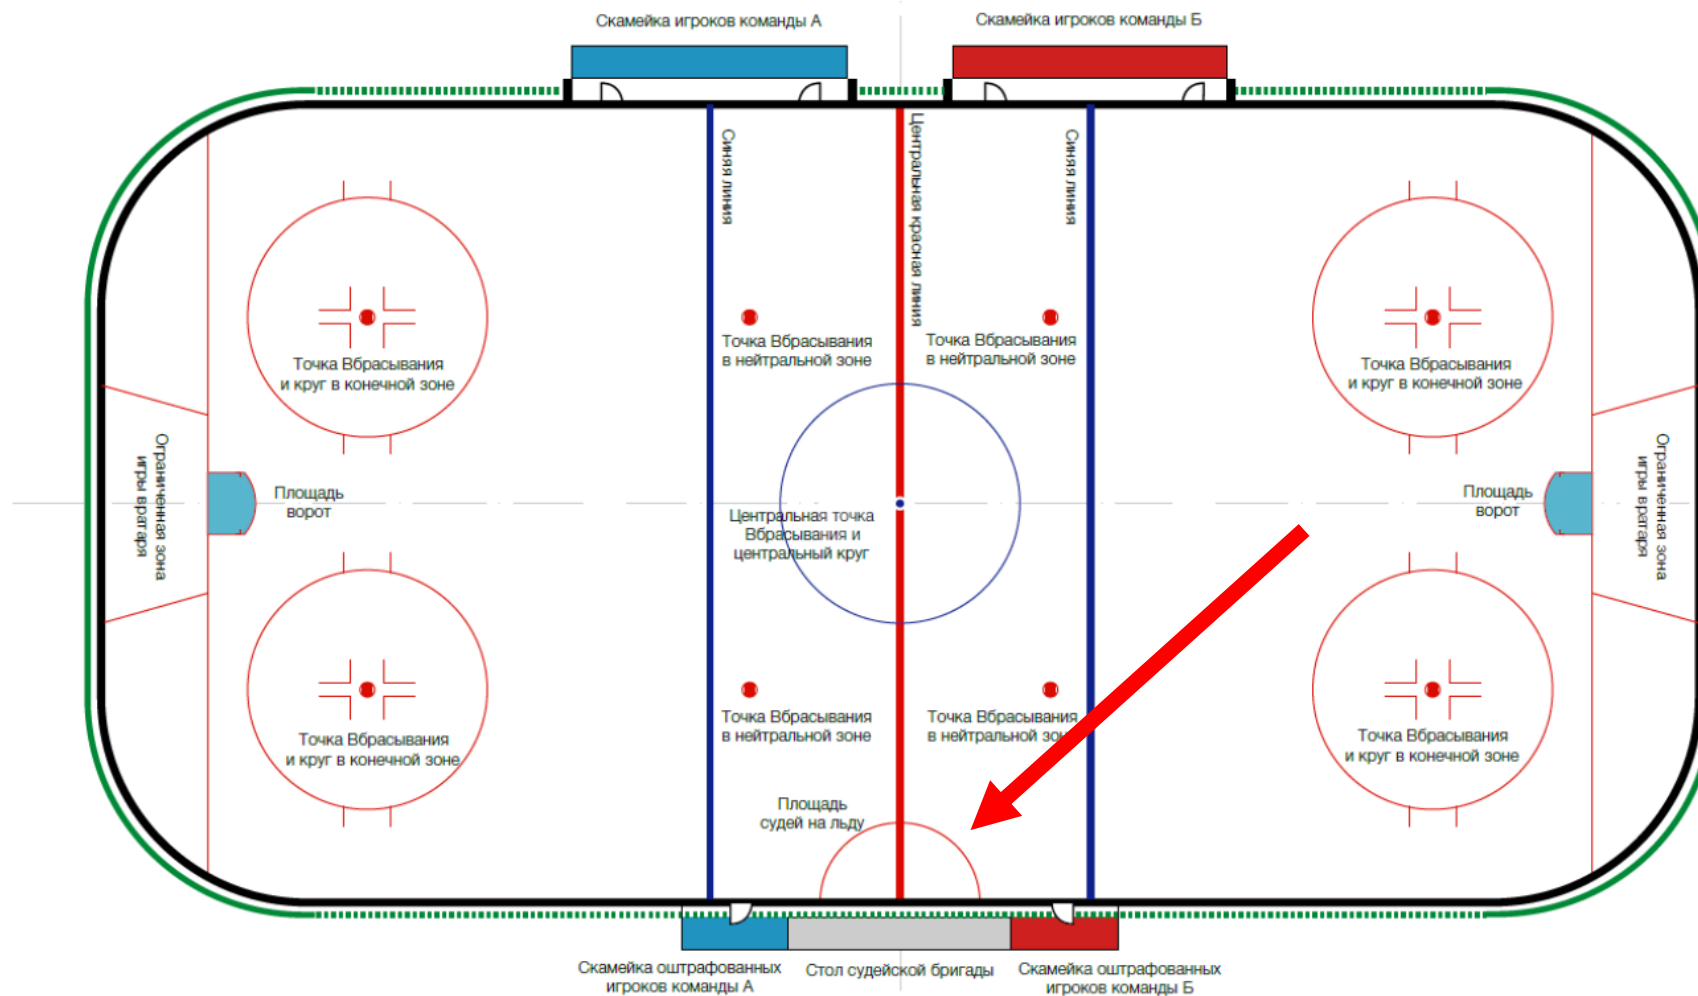

«Хоккейная площадка»

Виды хоккейных площадок:

Канадская

Финская

Европейская

«Хоккейная площадка»

Элементы хоккейной площадки:

-  борта и защитное стекло
-  защитная сетка
-  линии на ледовой поверхности
-  ворота
-  скамейки игроков
-  скамейки оштрафованных игроков
-  сигнальные устройства
-  приборы времени

«Хоккейная площадка»

Борт и защитное стекло

высота бортов 1,07 м.

высота стекла за воротами 2,

высота стекла 1,8 м.

«Хоккейная площадка»

Защитная сетка

«Хоккейная площадка»

Линии на ледовой поверхности

«Хоккейная площадка»

Деление ледовой поверхности

«Хоккейная площадка»

Площадь ворот

«Хоккейная площадка»

Площадь судей на льду

«Хоккейная площадка»

Точки вбрасывания и круги

«Хоккейная площадка»

Точки вбрасывания и круги

«Хоккейная площадка»

Ворота

«Хоккейная площадка»

Скамейки игроков

«Хоккейная площадка»