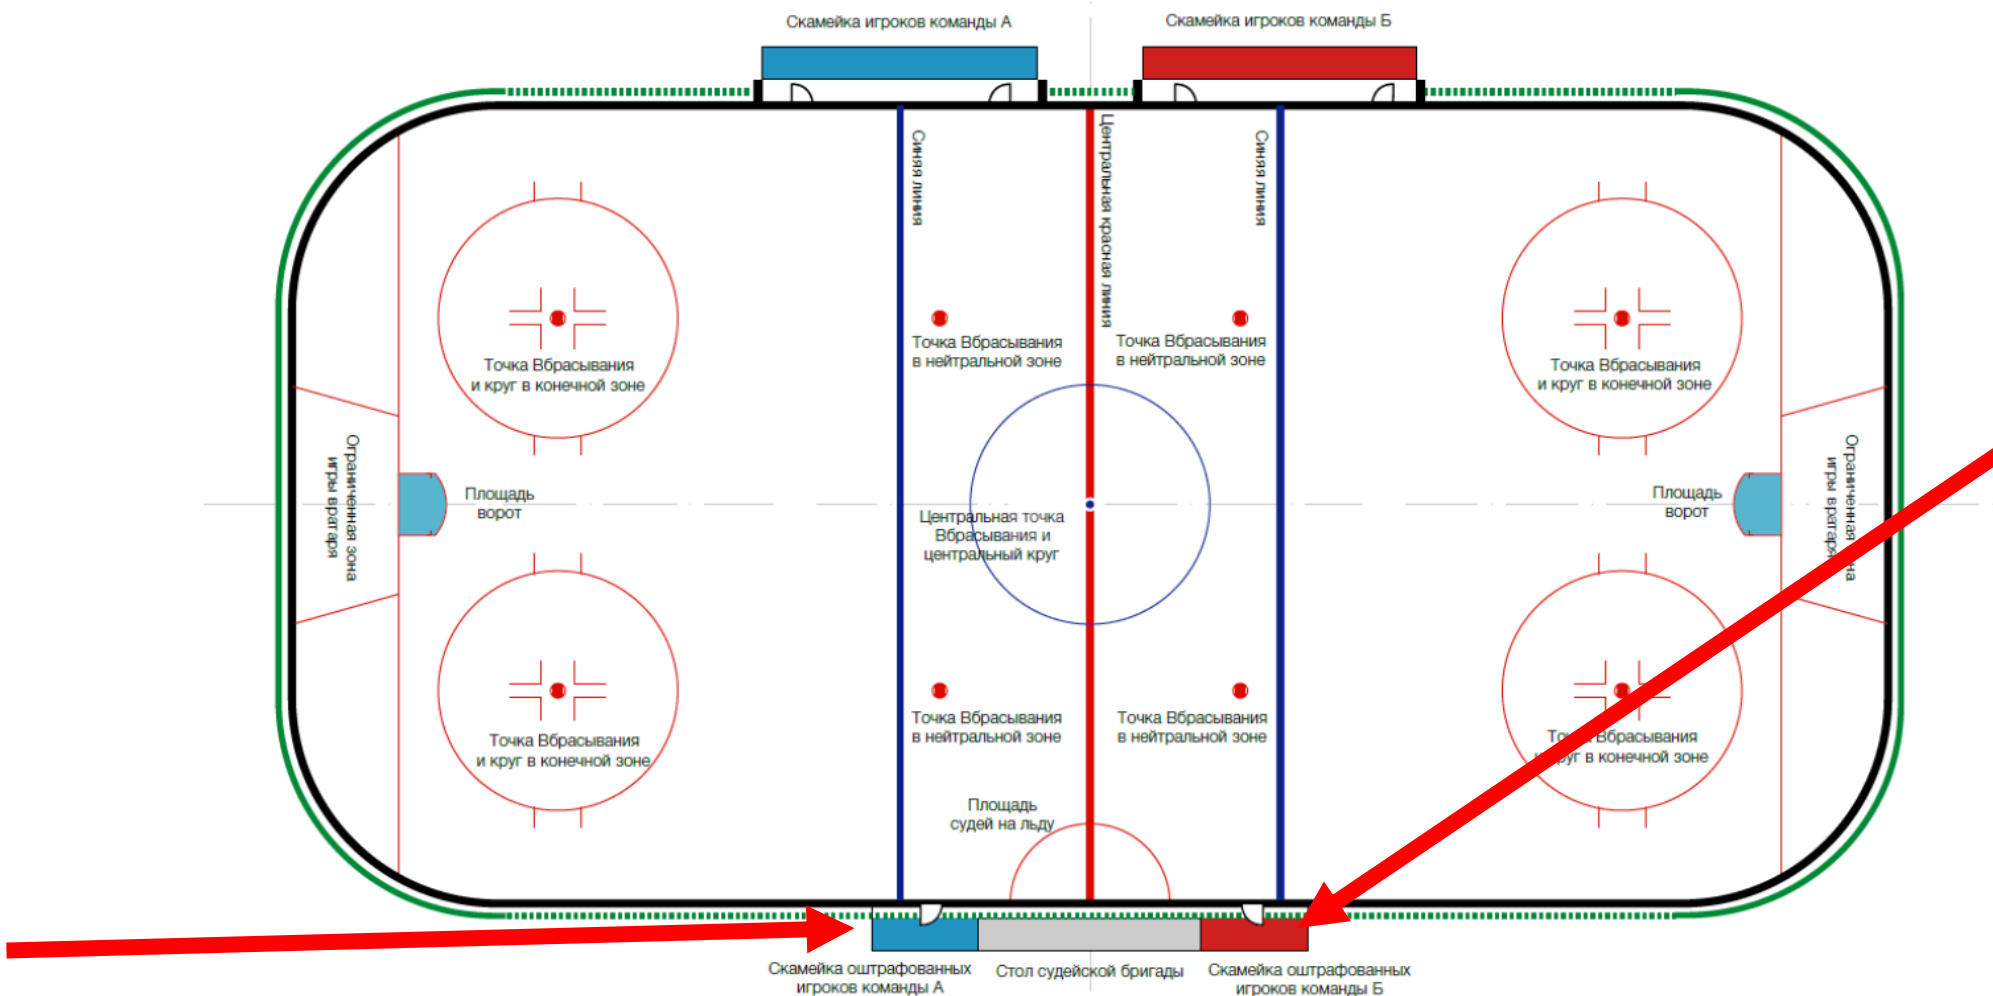

«Хоккейная площадка»

Скамейки оштрафованных игроков