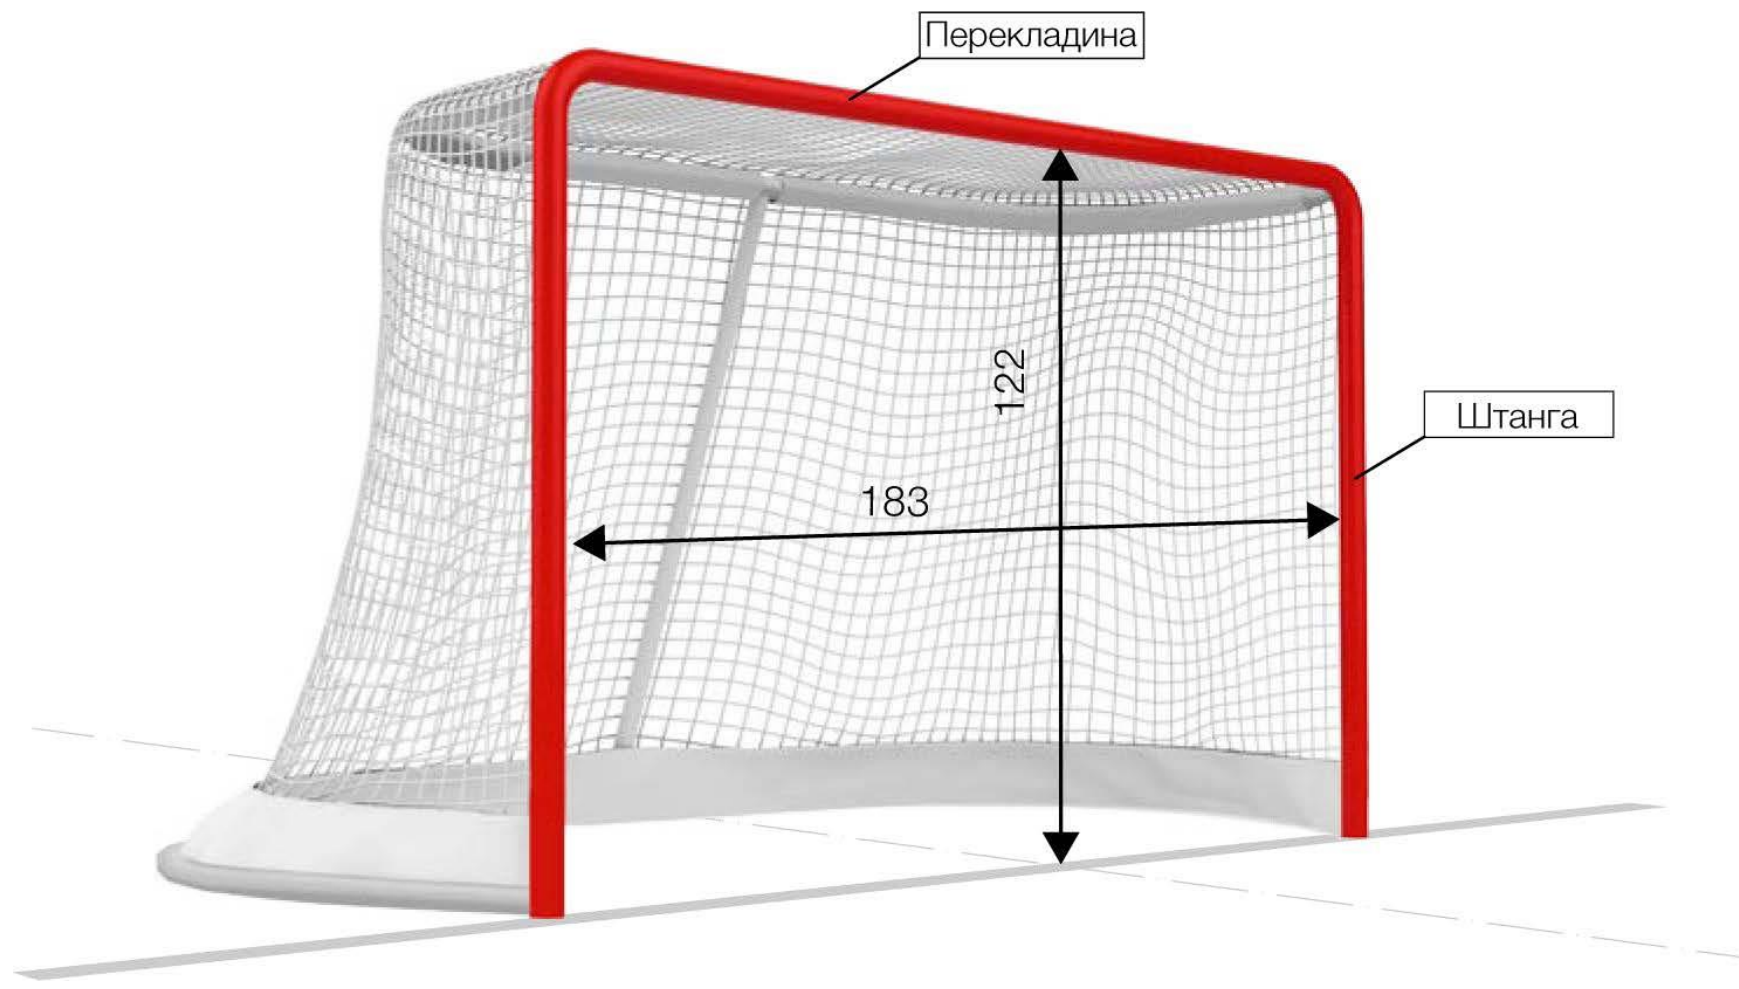

«Хоккейная площадка»

Борт и защитное стекло

высота бортов 1,07 м.

высота стекла за воротами 2,

высота стекла 1,8 м.

«Хоккейная площадка»

Защитная сетка

«Хоккейная площадка»

Линии на ледовой поверхности

«Хоккейная площадка»

Деление ледовой поверхности

«Хоккейная площадка»

Площадь ворот

«Хоккейная площадка»

Площадь судей на льду

«Хоккейная площадка»

Точки вбрасывания и круги

«Хоккейная площадка»

Точки вбрасывания и круги

«Хоккейная площадка»

Ворота

«Хоккейная площадка»

Скамейки игроков

«Хоккейная площадка»