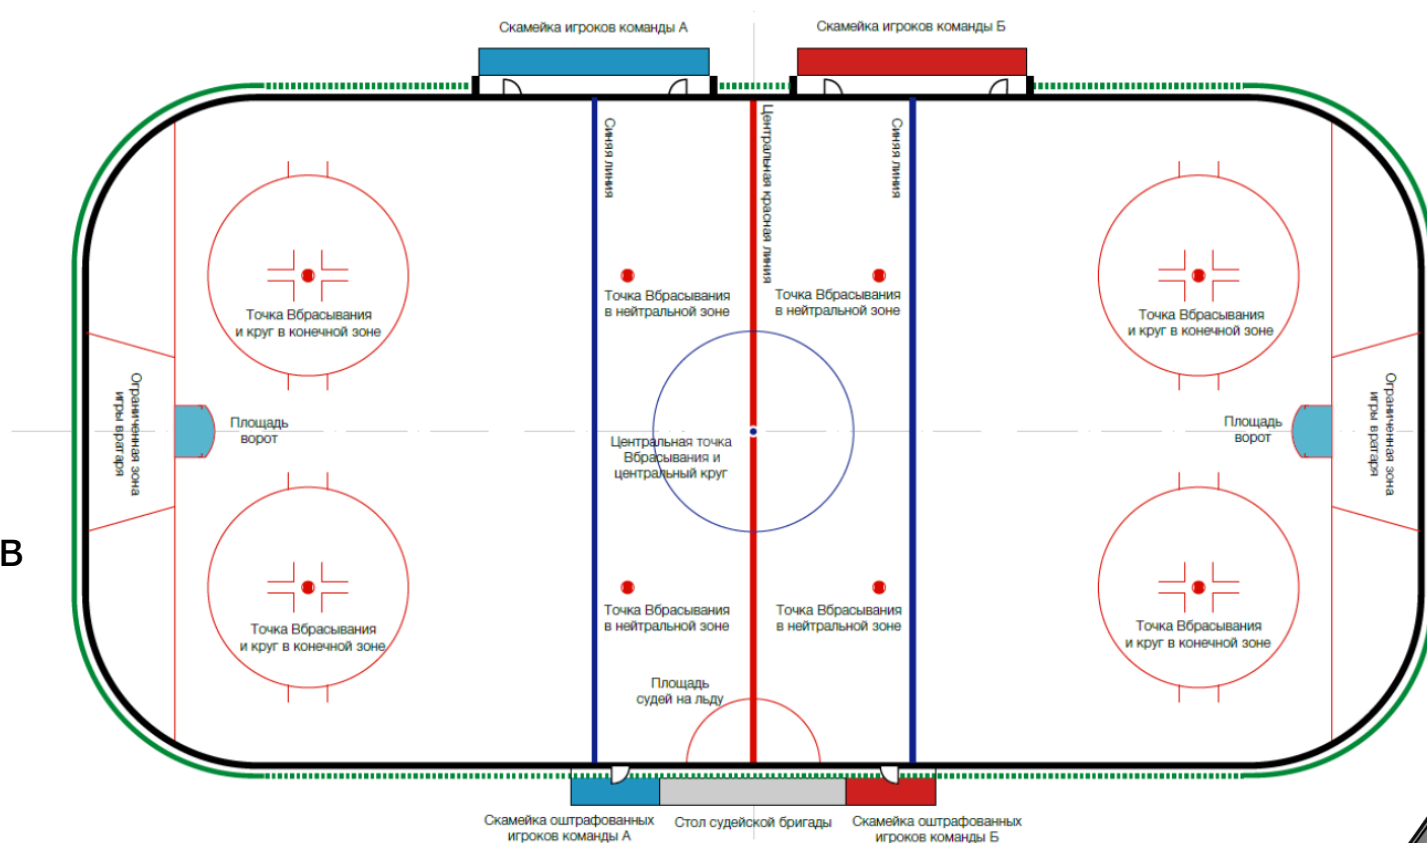

«Хоккейная площадка»

Виды хоккейных площадок:

Канадская

Финская

Европейская

«Хоккейная площадка»

Элементы хоккейной площадки:

-  борта и защитное стекло
-  защитная сетка
-  линии на ледовой поверхности
-  ворота
-  скамейки игроков
-  скамейки оштрафованных игроков
-  сигнальные устройства
-  приборы времени

«Хоккейная площадка»

Борт и защитное стекло

высота бортов 1,07 м.

высота стекла за воротами 2,

высота стекла 1,8 м.

«Хоккейная площадка»

Защитная сетка

«Хоккейная площадка»

Линии на ледовой поверхности

«Хоккейная площадка»

Деление ледовой поверхности

«Хоккейная площадка»

Площадь ворот

«Хоккейная площадка»

Площадь судей на льду

«Хоккейная площадка»