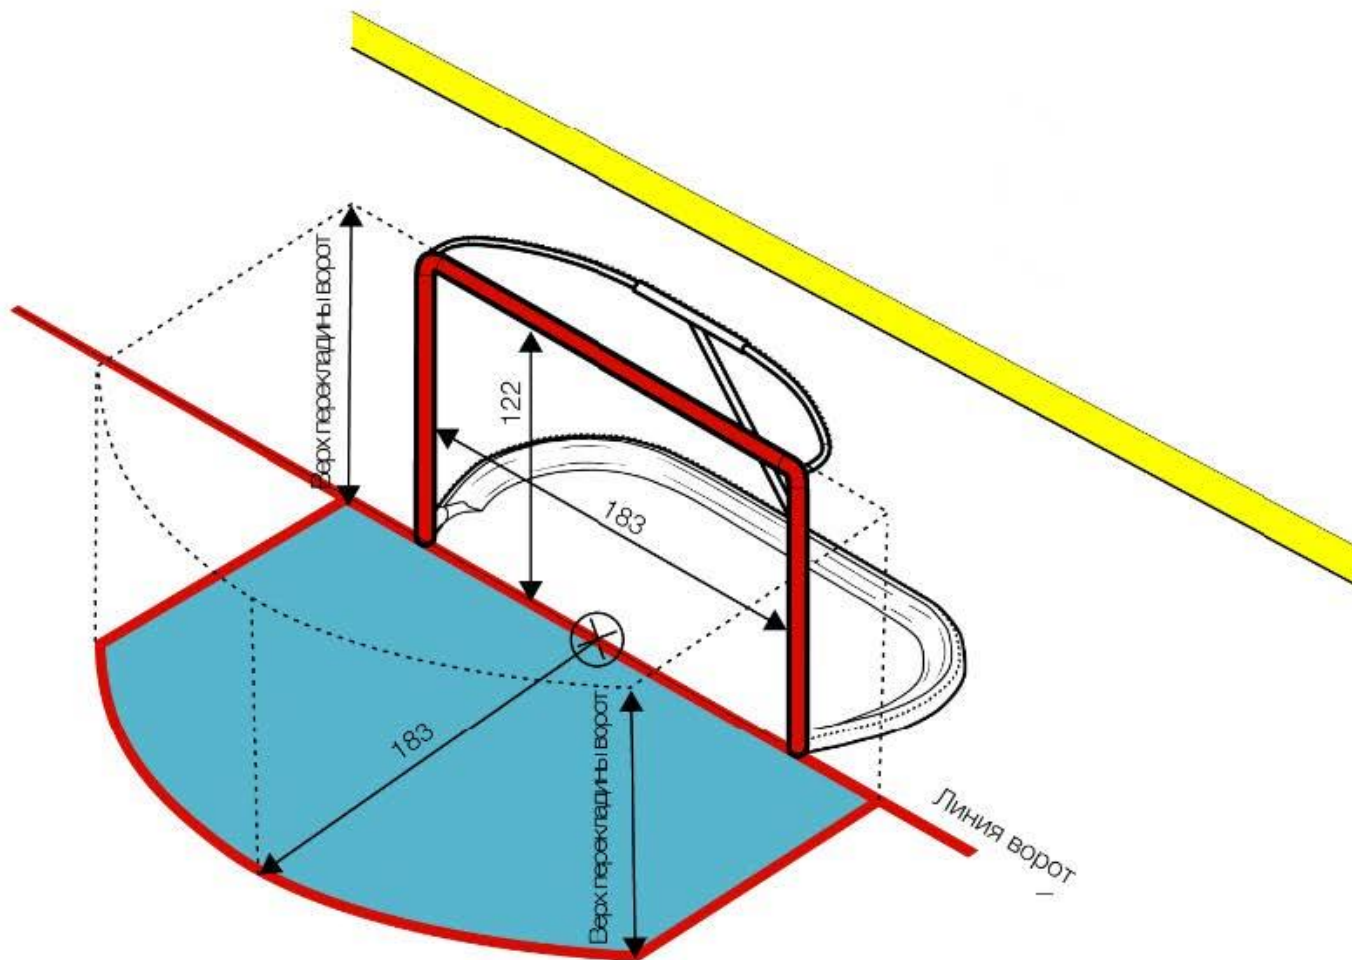

«Хоккейная площадка»

Борт и защитное стекло

высота бортов 1,07 м.

высота стекла за воротами 2,

высота стекла 1,8 м.

«Хоккейная площадка»

Защитная сетка

«Хоккейная площадка»

Линии на ледовой поверхности

«Хоккейная площадка»

Деление ледовой поверхности

«Хоккейная площадка»

Площадь ворот

«Хоккейная площадка»

Площадь судей на льду

«Хоккейная площадка»