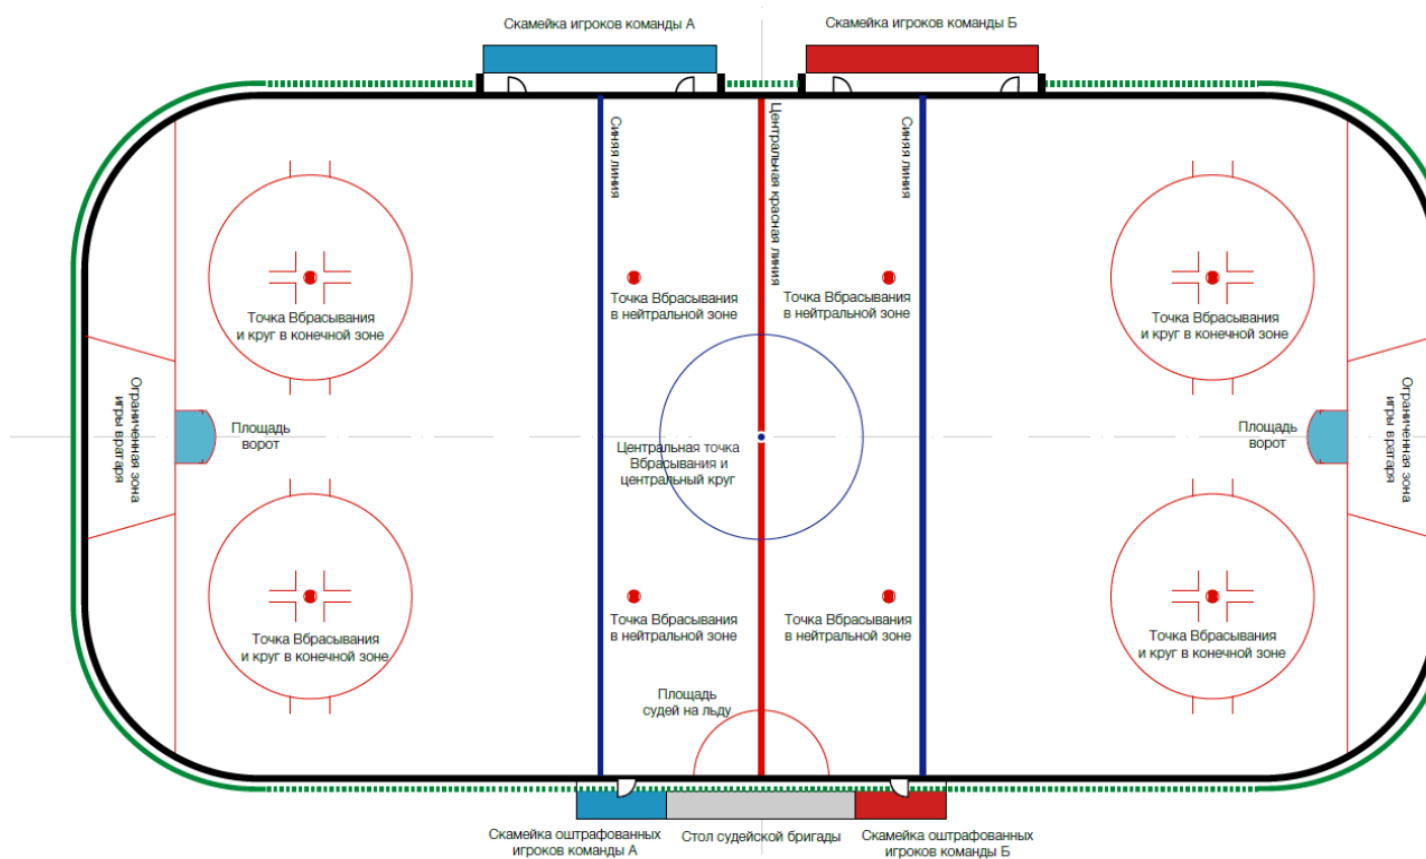

«Хоккейная площадка»

Виды хоккейных площадок:

Канадская

Финская

Европейская

«Хоккейная площадка»

Элементы хоккейной площадки:

-  борта и защитное стекло
-  защитная сетка
-  линии на ледовой поверхности
-  ворота
-  скамейки игроков
-  скамейки оштрафованных игроков
-  сигнальные устройства
-  приборы времени

«Хоккейная площадка»

Борт и защитное стекло

высота бортов 1,07 м.

высота стекла за воротами 2,

высота стекла 1,8 м.

«Хоккейная площадка»

Защитная сетка

«Хоккейная площадка»

Линии на ледовой поверхности

«Хоккейная площадка»

Деление ледовой поверхности

«Хоккейная площадка»

Площадь ворот

«Хоккейная площадка»

Площадь судей на льду

«Хоккейная площадка»