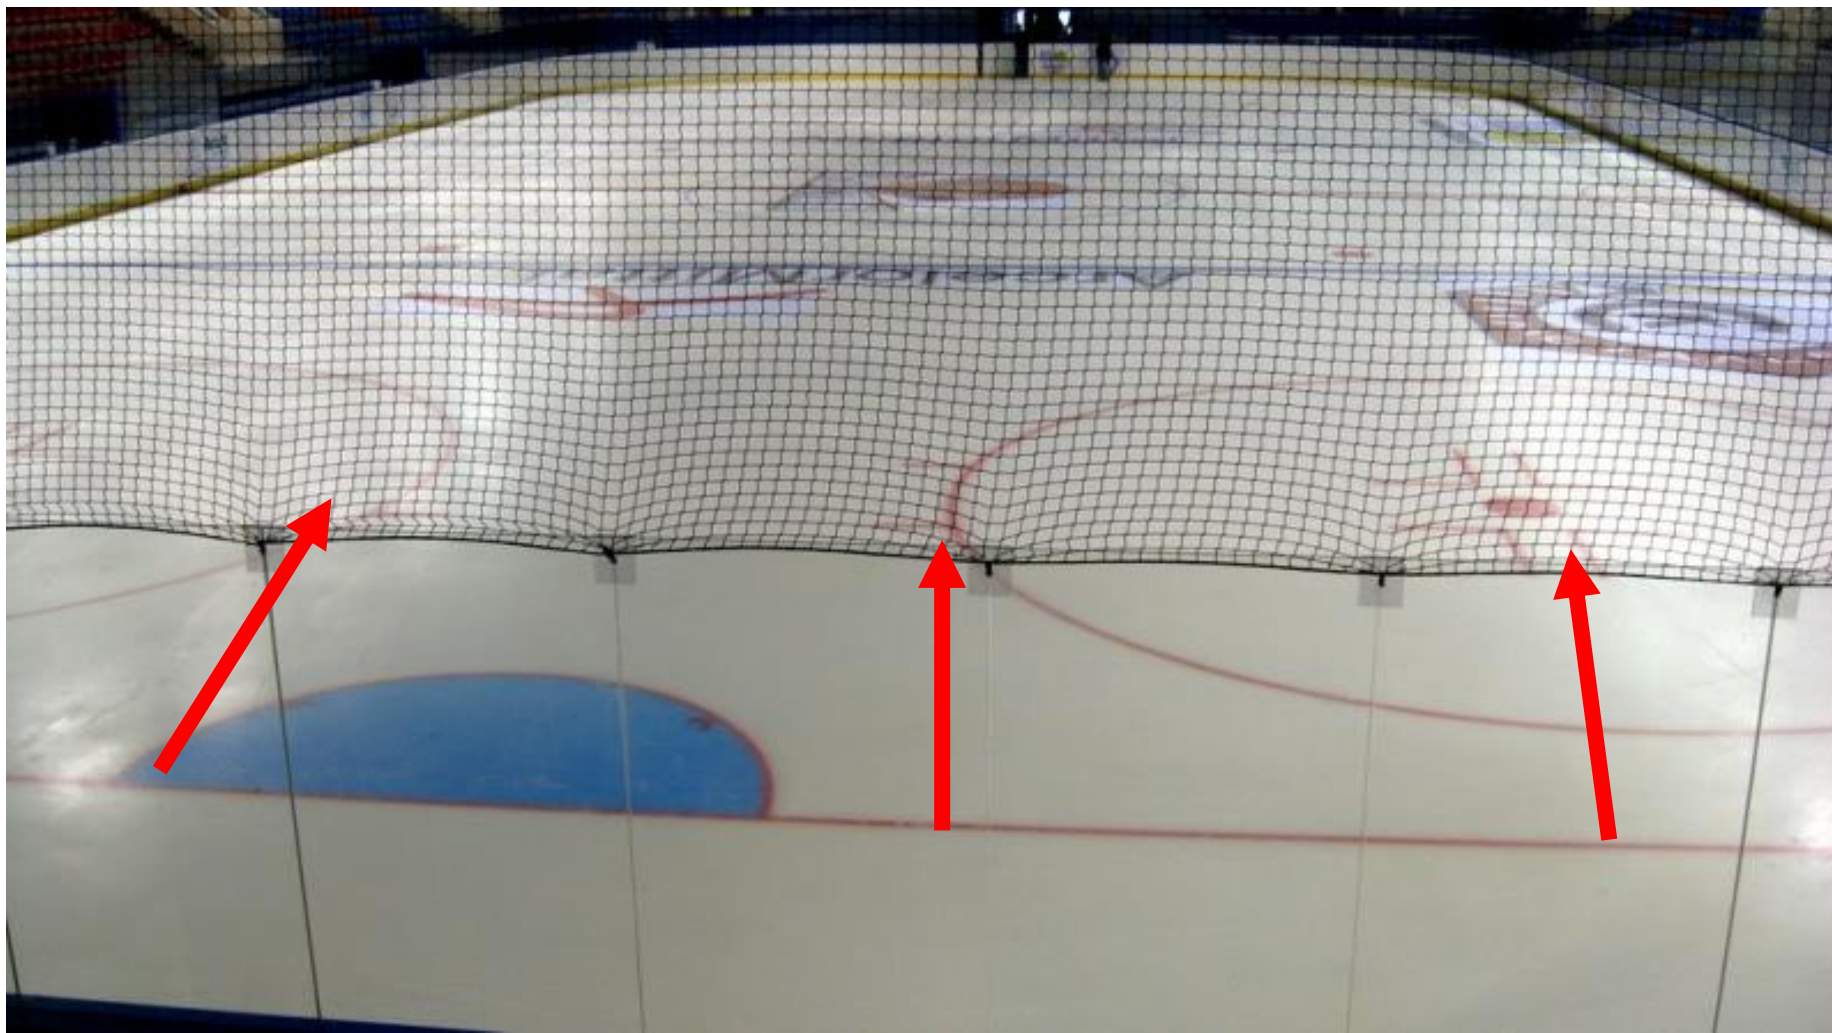

«Хоккейная площадка»

Виды хоккейных площадок:

Канадская

Финская

Европейская

«Хоккейная площадка»

Элементы хоккейной площадки:

-  борта и защитное стекло
-  защитная сетка
-  линии на ледовой поверхности
-  ворота
-  скамейки игроков
-  скамейки оштрафованных игроков
-  сигнальные устройства
-  приборы времени

«Хоккейная площадка»

Борт и защитное стекло

высота бортов 1,07 м.

высота стекла за воротами 2,

высота стекла 1,8 м.

«Хоккейная площадка»

Защитная сетка

«Хоккейная площадка»

Линии на ледовой поверхности

«Хоккейная площадка»

Деление ледовой поверхности

«Хоккейная площадка»

Площадь ворот

«Хоккейная площадка»

Площадь судей на льду

«Хоккейная площадка»