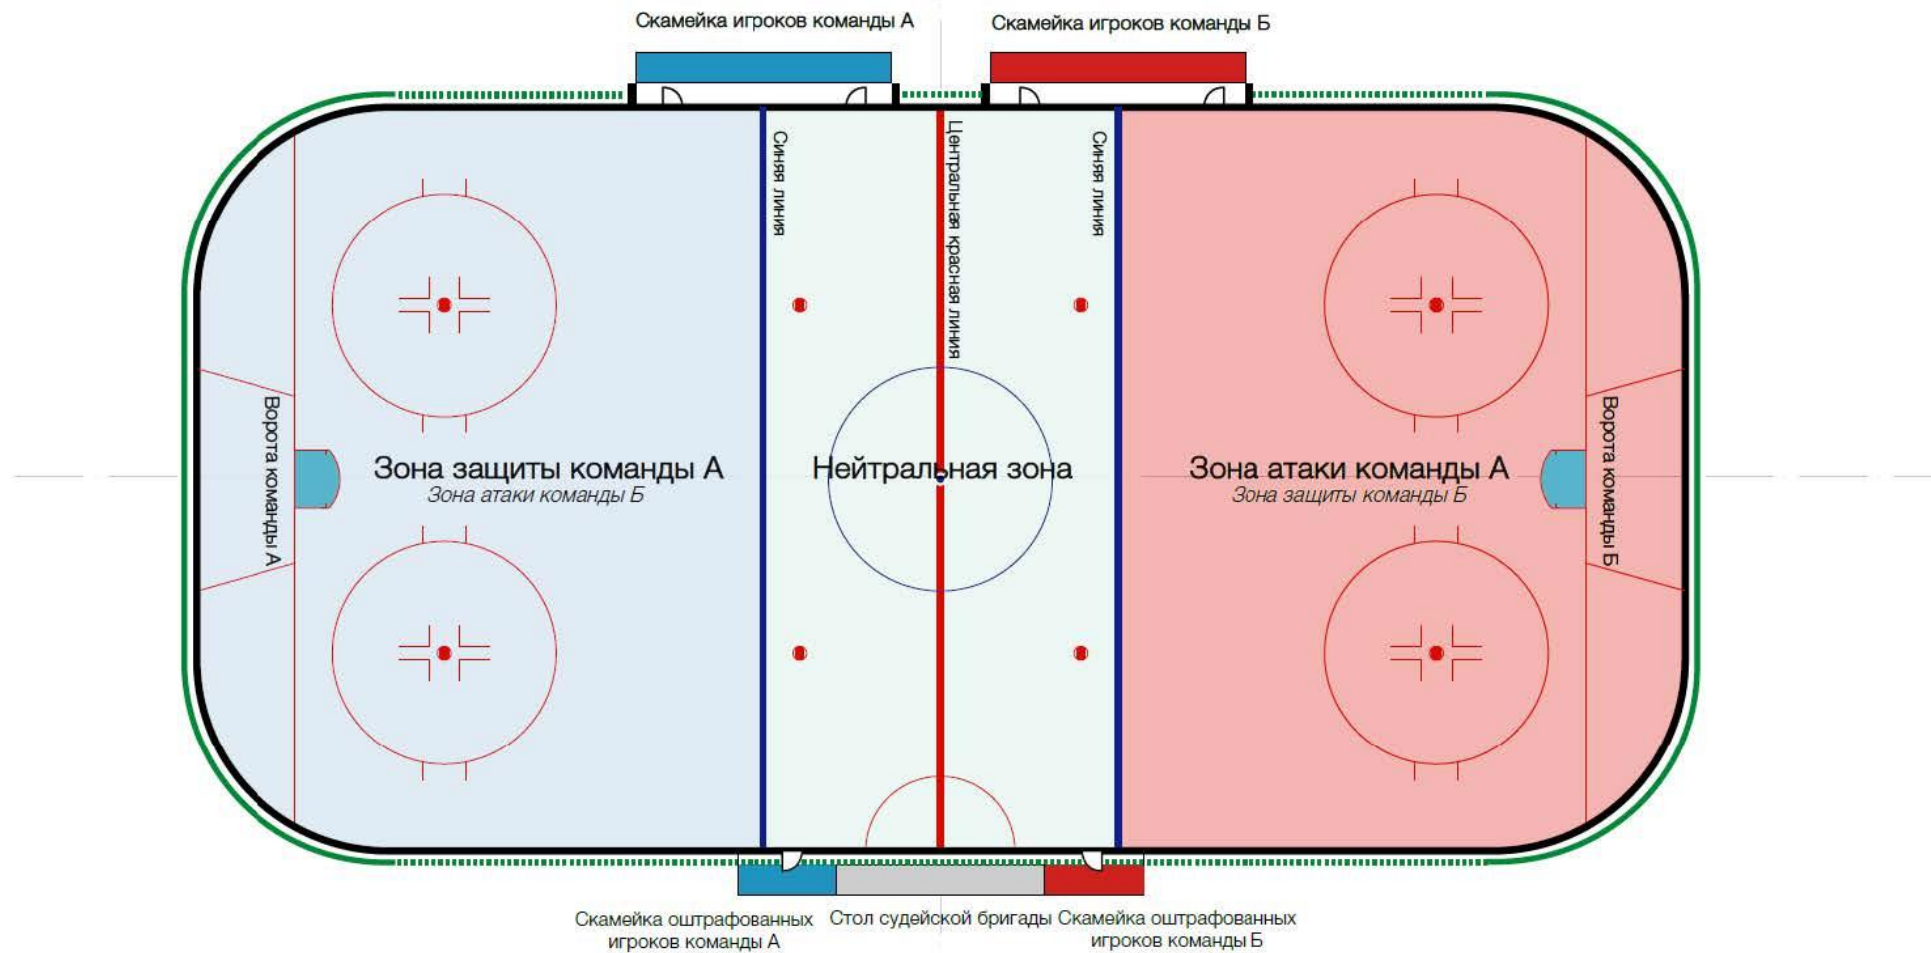

«Хоккейная площадка»

Виды хоккейных площадок:

Канадская

Финская

Европейская

«Хоккейная площадка»

Элементы хоккейной площадки:

-  борта и защитное стекло
-  защитная сетка
-  линии на ледовой поверхности
-  ворота
-  скамейки игроков
-  скамейки оштрафованных игроков
-  сигнальные устройства
-  приборы времени

«Хоккейная площадка»

Борт и защитное стекло

высота бортов 1,07 м.

высота стекла за воротами 2,

высота стекла 1,8 м.

«Хоккейная площадка»

Защитная сетка

«Хоккейная площадка»

Линии на ледовой поверхности

«Хоккейная площадка»

Деление ледовой поверхности

«Хоккейная площадка»

Площадь ворот

«Хоккейная площадка»

Площадь судей на льду

«Хоккейная площадка»